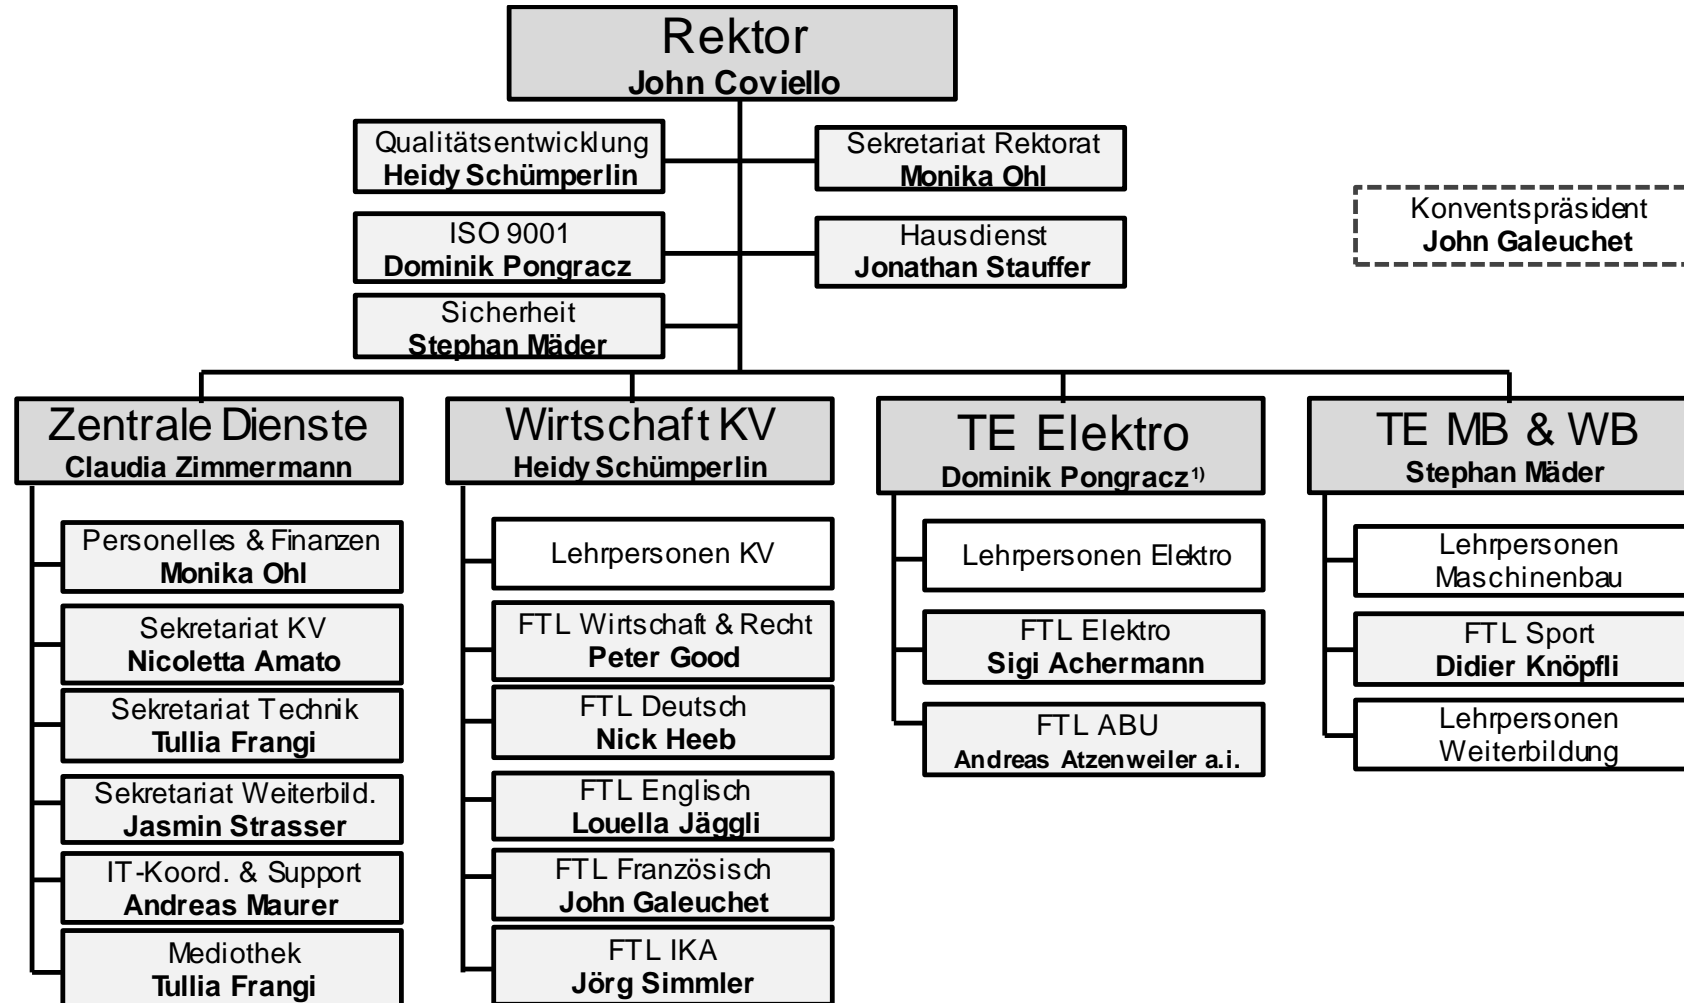

# Organigramm Berufsschule Bülach

<sup>1)</sup> Prorektor

FTL: Fachteamleiter/in