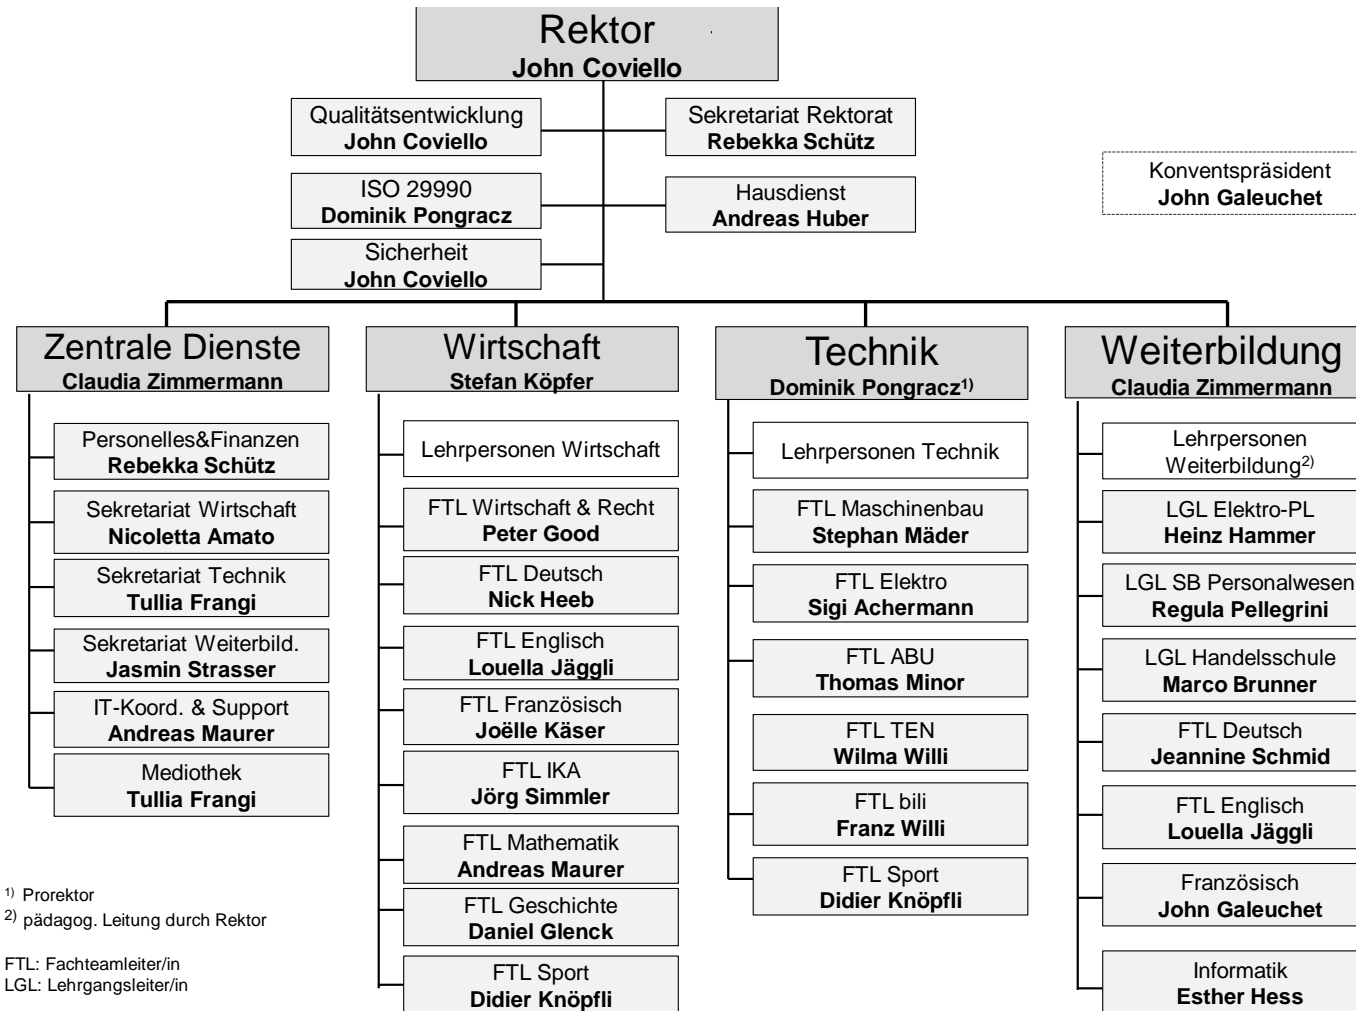

Organigramm Berufsschule Bülach

¹⁾ Prorektor
²⁾ pädagog. Leitung durch Rektor

FTL: Fachteamleiter/in
LGL: Lehrgangsteiler/in