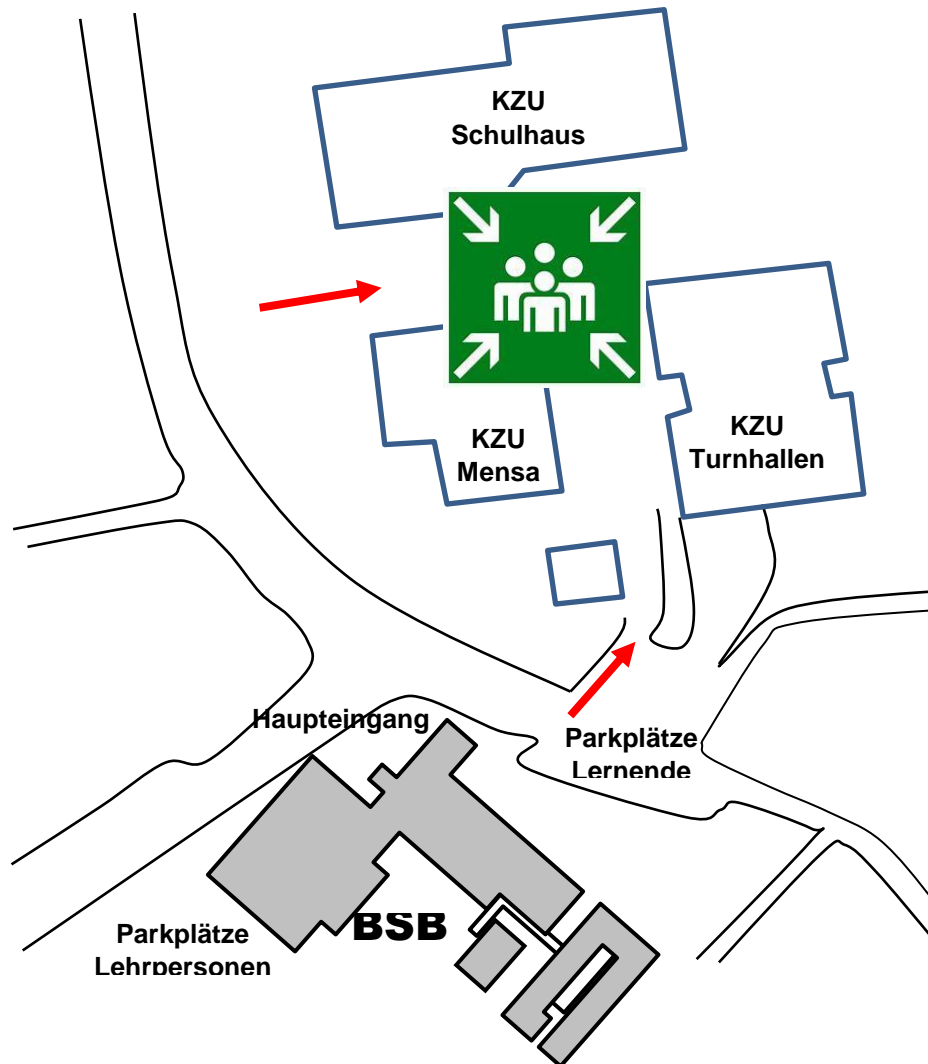

Sammelplatz bei einem Notfall im Schulhaus «Schwerzgrueb»

Telefon-Nummern Schule

Hausmeister	079 410 09 58
Notfallnummer	044 872 30 96